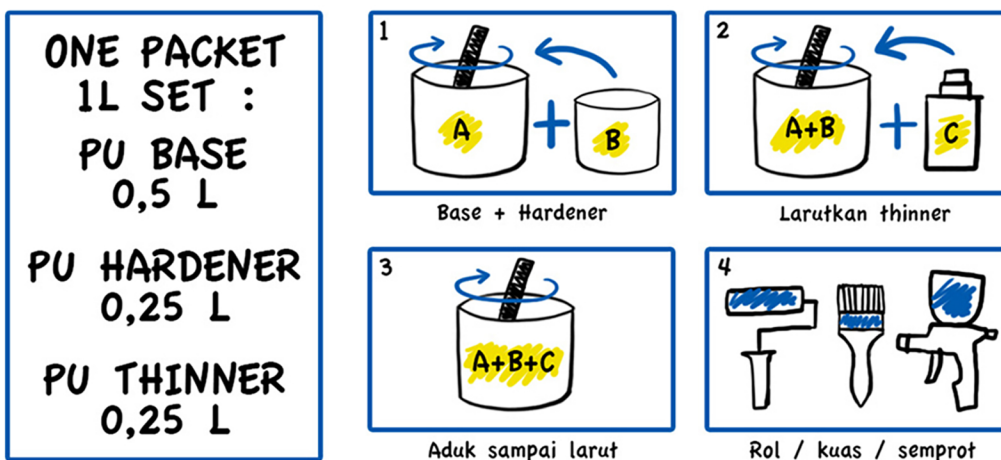

Setelah dicat, diamkan selama 24 jam hingga kering sempurna. Baru bisa digunakan untuk coret-coretan memakai spidol water base yang mudah dihapus kembali.