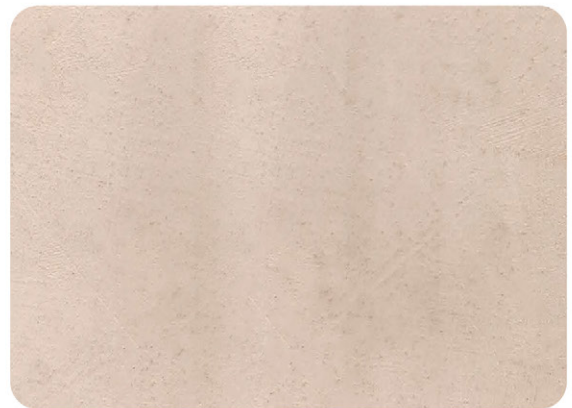

GAMMA[®]

cement look

CAT DEKORATIF BERMOTIF SEMEN UNTUK TEMBOK INTERIOR DAN LAINNYA

Dark Grey

CP001

Mid Grey

CP002

Light Grey

CP003

Off White

CP004

Moss Green

CP005

Barcelona Beige

CP006

Krypton Blue